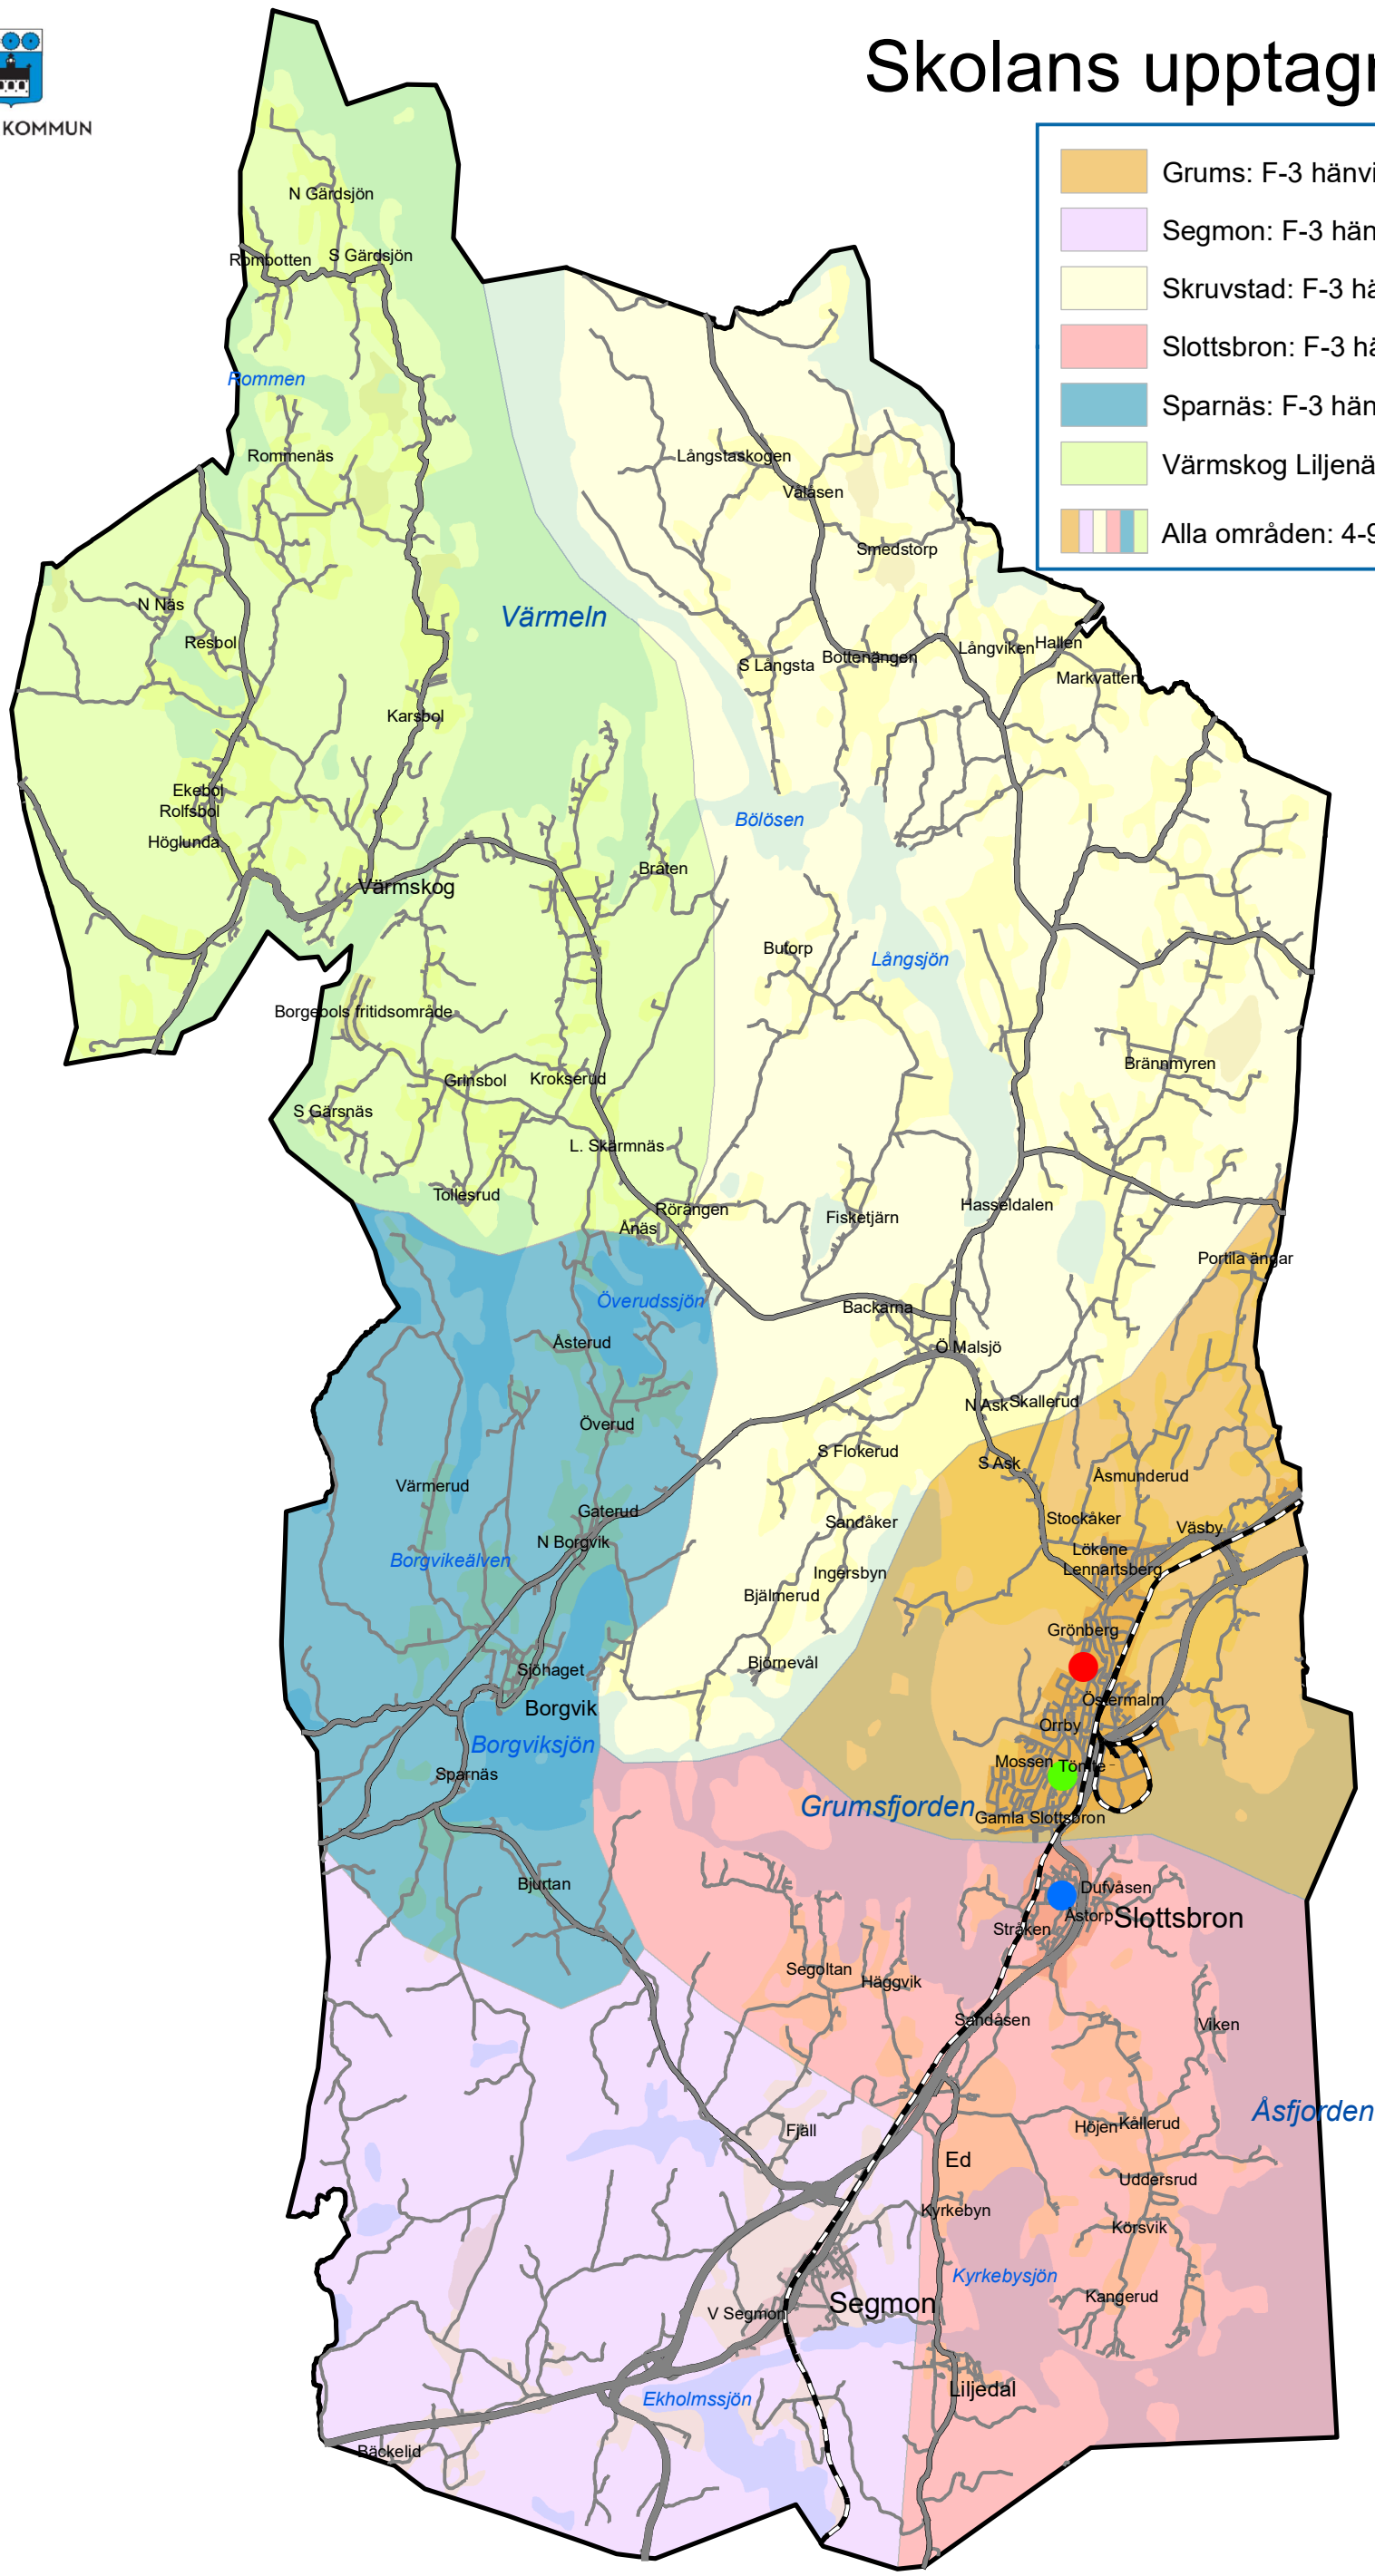

GRUMS KOMMUN

Skolans upptagningsområde

-  Grums: F-3 hänvisning Södra skolan
-  Segmon: F-3 hänvisning Slottsbrons skola
-  Skruvstad: F-3 hänvisning Södra skolan
-  Slottsbron: F-3 hänvisning Slottsbrons skola
-  Sparnäs: F-3 hänvisning Södra skolan
-  Värmskog Liljenäs: F-3 hänvisning Södra skolan
-  Alla områden: 4-9 hänvisning Jättestensskolan

-  Jättestensskolan
-  Slottsbrons skola
-  Södra skolan

0 10 Kilometer